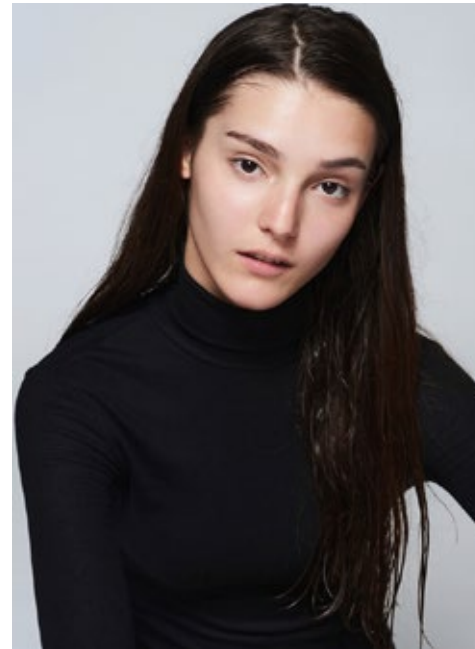

KARINA TERZI

indeed

GRÖSSE: 176 / 5'9" KONF: 36
BRUST: 83 / 33" SCHUHE: 40
TAILLE: 60 / 24" HAARE: BRAUN
HÜFTE: 91 / 36" AUGEN: BRAUN

indeed Fon +49 (0)30 9700 2680
Fax +49 (0)30 9700 26829
Scharnweberstr. 4 // 10247 Berlin www.indeedmodels.com
berlin@indeedmodels.com