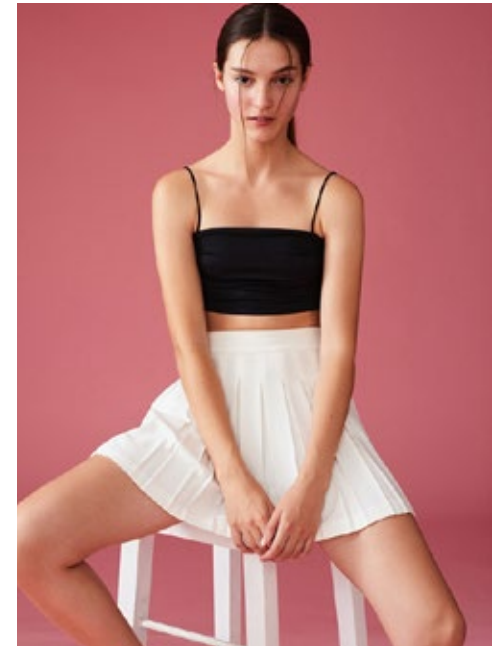

KARINA TERZI

indeed

GRÖSSE: 176 / 5'9" KONF: 36
BRUST: 83 / 33" SCHUHE: 40
TAILLE: 60 / 24" HAARE: BRAUN
HÜFTE: 91 / 36" AUGEN: BRAUN

indeed Fon +49 (0)30 9700 2680
Fax +49 (0)30 9700 26829
Scharnweberstr. 4 // 10247 Berlin www.indeedmodels.com
berlin@indeedmodels.com