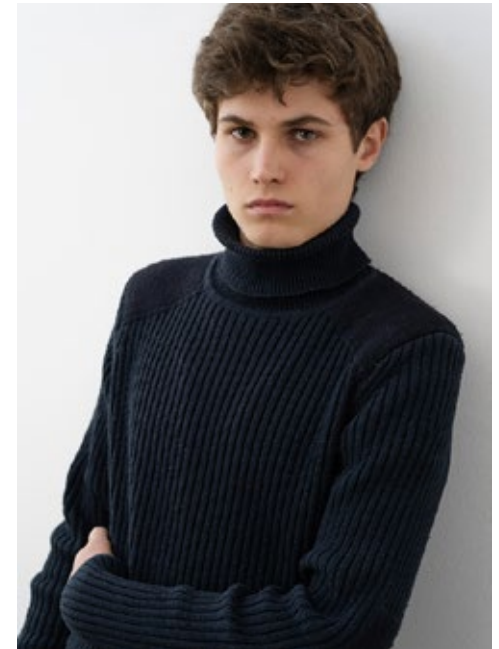

JULIUS MOMMSEN

indeed

GRÖSSE: **180 / 5'11** KONF: **46/48**
BRUST: **86 / 34"** SCHUHE: **45/46**
TAILLE: **73 / 29"** HAARE: **BRAUN**
HÜFTE: **94 / 37"** AUGEN: **GRÜN-BLAU**

indeed Fon +49 (0)30 9700 2680
Fax +49 (0)30 9700 26829
www.indeedmodels.com
Scharnweberstr. 4 // 10247 Berlin berlin@indeedmodels.com