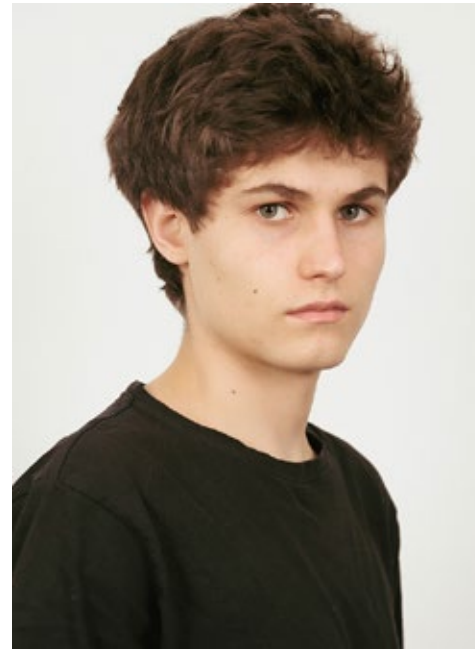

JULIUS MOMMSEN

indeed

GRÖSSE: **180 / 5'11** KONF: **46/48**
BRUST: **86 / 34"** SCHUHE: **45/46**
TAILLE: **73 / 29"** HAARE: **BRAUN**
HÜFTE: **94 / 37"** AUGEN: **GRÜN-BLAU**

indeed Fon +49 (0)30 9700 2680
Fax +49 (0)30 9700 26829
www.indeedmodels.com
Scharnweberstr. 4 // 10247 Berlin berlin@indeedmodels.com