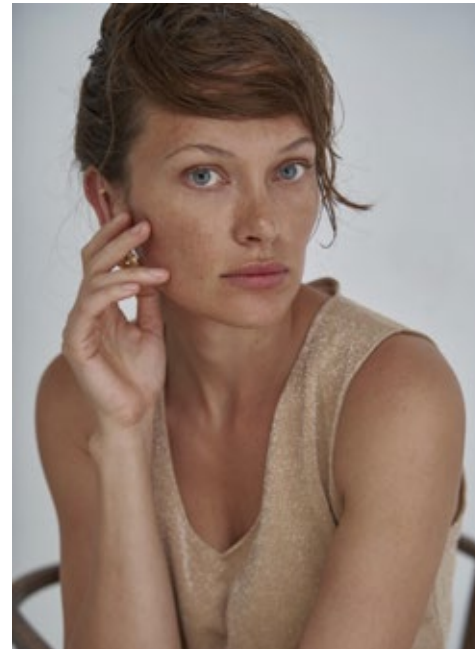

JULIA CHORNA

**indeed**

GRÖSSE: 173 / 5'8  
BRUST: 88 / 35"  
TAILLE: 61 / 24"  
HÜFTE: 90 / 35"  
KONF: 36  
SCHUHE: 38  
HAARE: BRAUN  
AUGEN: BLAU-GRAU

**indeed** Fon +49 (0)30 9700 2680  
Fax +49 (0)30 9700 26829  
Scharnweberstr. 4 // 10247 Berlin [www.indeedmodels.com](http://www.indeedmodels.com)  
[berlin@indeedmodels.com](mailto:berlin@indeedmodels.com)