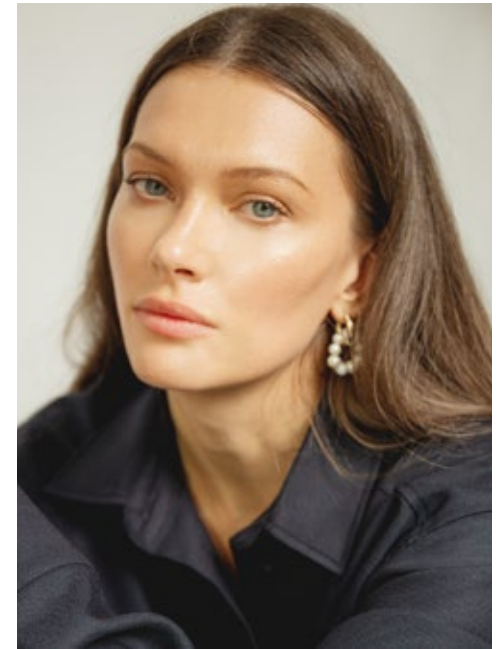

JULIA CHORNA

**indeed**

GRÖSSE: 173 / 5'8  
BRUST: 88 / 35"  
TAILLE: 61 / 24"  
HÜFTE: 90 / 35"  
KONF: 36  
SCHUHE: 38  
HAARE: BRAUN  
AUGEN: BLAU-GRAU

**indeed** Fon +49 (0)30 9700 2680  
Fax +49 (0)30 9700 26829  
Scharnweberstr. 4 // 10247 Berlin [www.indeedmodels.com](http://www.indeedmodels.com)  
[berlin@indeedmodels.com](mailto:berlin@indeedmodels.com)