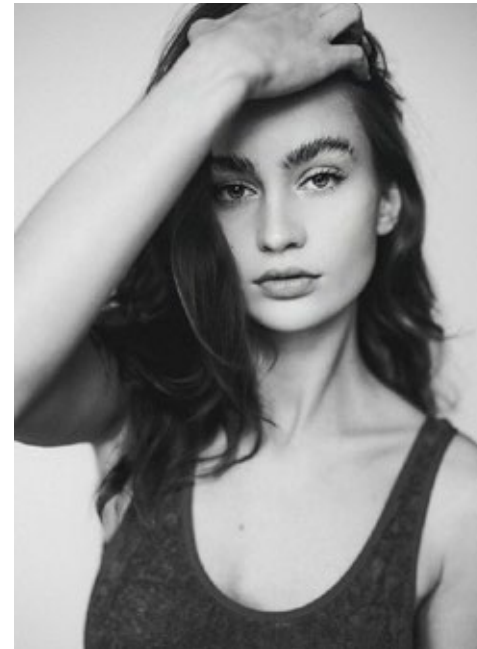

JOSEPHINE LÜCK

indeed

GRÖSSE: **165 / 5'4** KONF: **34**
BRUST: **80 / 31"** SCHUHE: **38**
TAILLE: **60 / 24"** HAARE: **BRAUN**
HÜFTE: **85 / 33"** AUGEN: **GRÜN-BRAUN**

indeed
Scharnweberstr. 4 // 10247 Berlin