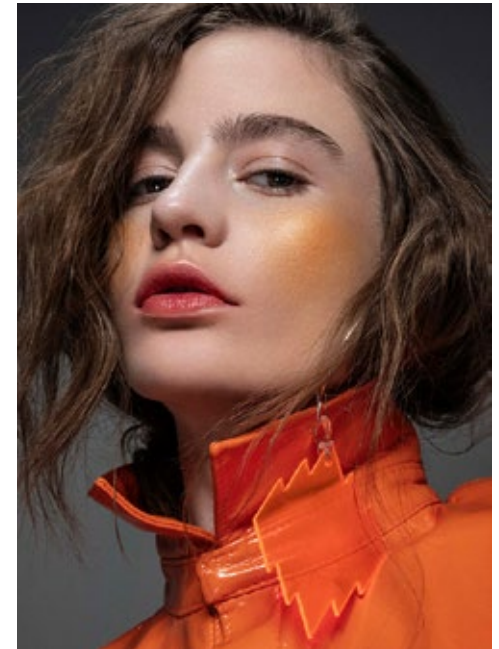

JOSEPHINE LÜCK

indeed

GRÖSSE: **165 / 5'4** KONF: **34**
BRUST: **80 / 31"** SCHUHE: **38**
TAILLE: **60 / 24"** HAARE: **BRAUN**
HÜFTE: **85 / 33"** AUGEN: **GRÜN-BRAUN**

indeed
Scharnweberstr. 4 // 10247 Berlin