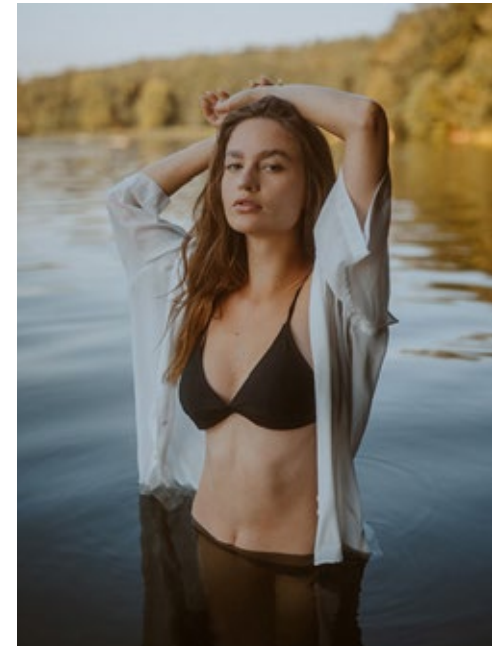

JOSEPHINE LÜCK

indeed

GRÖSSE: **165 / 5'4** KONF: **34**
BRUST: **80 / 31"** SCHUHE: **38**
TAILLE: **60 / 24"** HAARE: **BRAUN**
HÜFTE: **85 / 33"** AUGEN: **GRÜN-BRAUN**

indeed
Scharnweberstr. 4 // 10247 Berlin