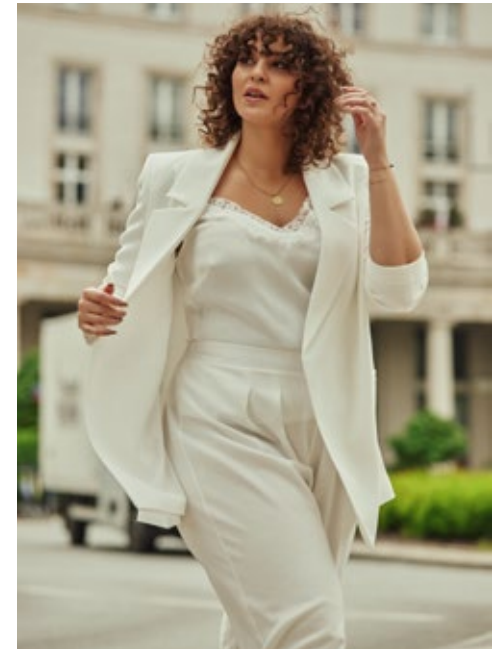

JOANNA CESARZ

indeed

GRÖSSE: **180 / 5'11** KONF: **50**
BRUST: **126 / 50"** SCHUHE: **41**
TAILLE: **110 / 43"** HAARE: **BRAUN**
HÜFTE: **137 / 54"** AUGEN: **BRAUN**

indeed
Scharnweberstr. 4 // 10247 Berlin