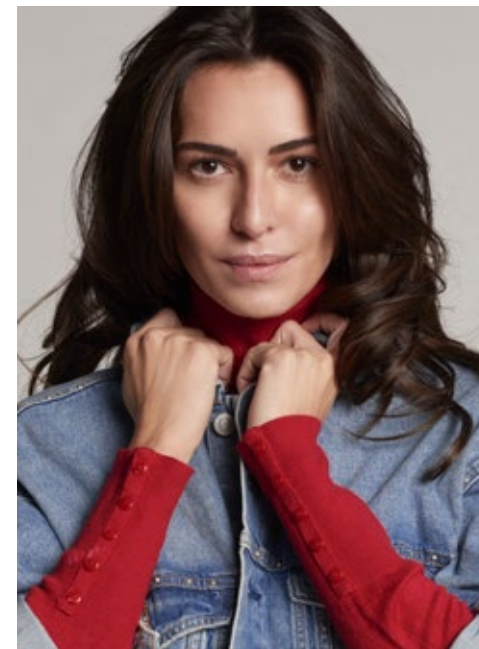

JOANNA BOREK

indeed

GRÖSSE: 177 / 5'10 KONF: 36
BRUST: 88 / 34" SCHUHE: 39
TAILLE: 66 / 25" HAARE: BRAUN
HÜFTE: 91 / 35" AUGEN: BRAUN

indeed Fon +49 (0)30 9700 2680
Fax +49 (0)30 9700 26829
www.indeedmodels.com
berlin@indeedmodels.com
Scharnweberstr. 4 // 10247 Berlin