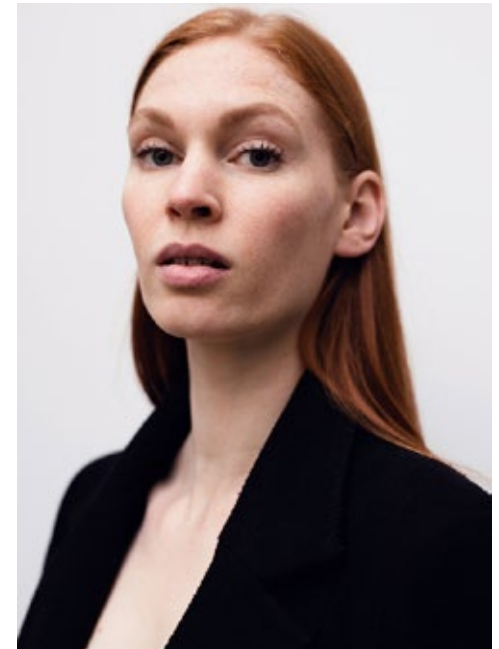

JESSICA KUHN

indeed

GRÖSSE: **180 / 5'11** KONF: **38/40**
BRUST: **92 / 36"** SCHUHE: **41**
TAILLE: **74 / 29"** HAARE: **ROT**
HÜFTE: **101 / 40"** AUGEN: **BLAU-GRAU**

indeed
Scharnweberstr. 4 // 10247 Berlin