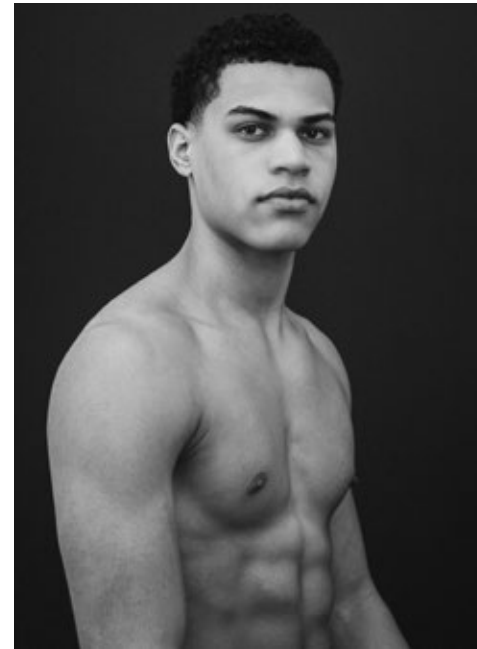

JAYMON

indeed

GRÖSSE: 188 / 6'2
BRUST: 98 / 39"
TAILLE: 82 / 32"
HÜFTE: 101 / 40"
KONF: 48/50
SCHUHE: 44/45
HAARE: SCHWARZ
AUGEN: GRÜN-BRAUN

indeed
Scharnweberstr. 4 // 10247 Berlin
Fon +49 (0)30 9700 2680
Fax +49 (0)30 9700 26829
www.indeedmodels.com
berlin@indeedmodels.com