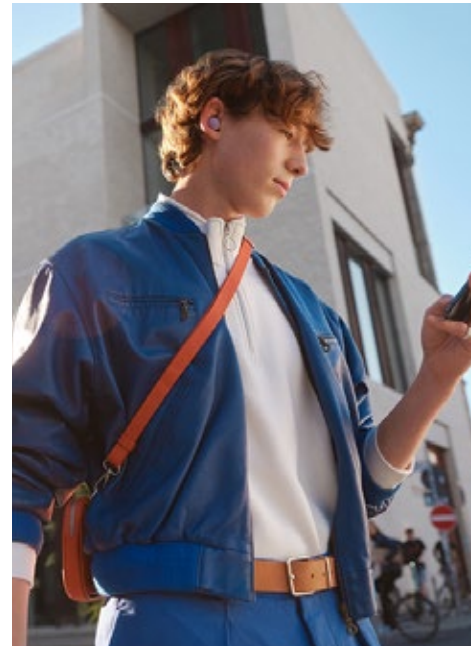

JAN STEIOF

**indeed**

GRÖSSE: 189 / 6'2"    KONF: 48  
BRUST: 97 / 38"    SCHUHE: 44/45  
TAILLE: 73 / 29"    HAARE: ROT-BRAUN  
HÜFTE: 101 / 40"    AUGEN: BRAUN

**indeed**    Fon +49 (0)30 9700 2680  
Scharnweberstr. 4 // 10247 Berlin    Fax +49 (0)30 9700 26829  
www.indeedmodels.com  
berlin@indeedmodels.com