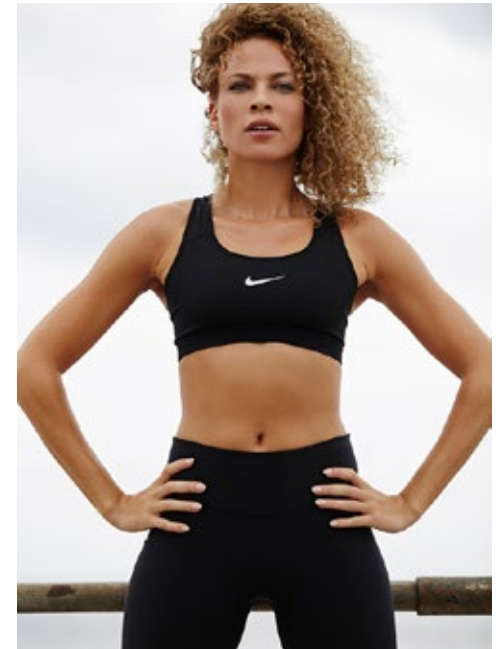

IREDA

indeed
CHARACTERS

GRÖSSE: **175**
KONF: **34/36**
SCHUHE: **39**

HAARE: **BLOND**
AUGEN: **BLAU-GRAU**
JAHRGANG: **1990**

indeed
Scharnweberstr. 4 // 10247 Berlin

Fon +49 (0)30 9700 2680
Fax +49 (0)30 9700 26829
www.indeedmodels.com
berlin@indeedmodels.com