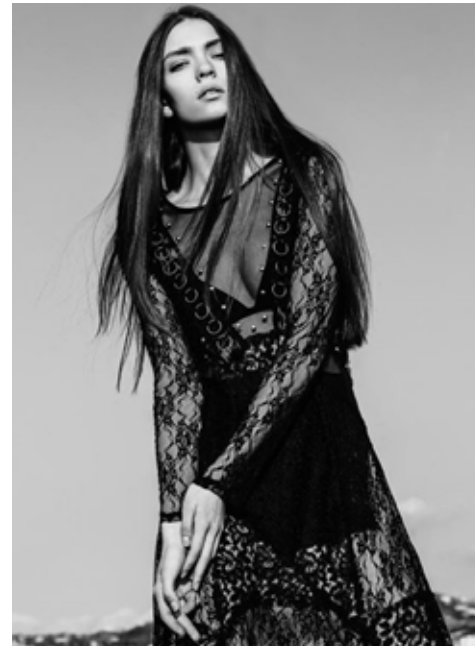

INNA KOZAK

indeed

GRÖSSE: 176 / 5'9"    KONF: 34  
BRUST: 79 / 31"    SCHUHE: 38/39  
TAILLE: 59 / 23"    HAARE: BRAUN  
HÜFTE: 88 / 35"    AUGEN: GRÜN-BRAUN

**indeed**    Fon +49 (0)30 9700 2680  
Fax +49 (0)30 9700 26829  
Scharnweberstr. 4 // 10247 Berlin    www.indeedmodels.com  
berlin@indeedmodels.com