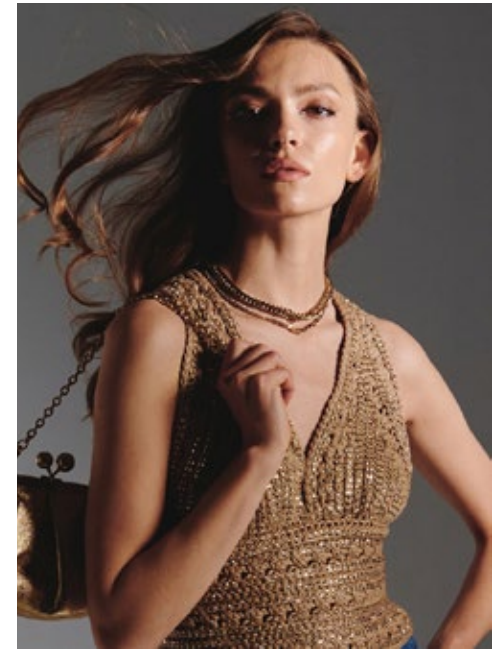

INNA KOZAK

indeed

GRÖSSE: 176 / 5'9"    KONF: 34  
BRUST: 79 / 31"    SCHUHE: 38/39  
TAILLE: 59 / 23"    HAARE: BRAUN  
HÜFTE: 88 / 35"    AUGEN: GRÜN-BRAUN

**indeed**    Fon +49 (0)30 9700 2680  
Fax +49 (0)30 9700 26829  
Scharnweberstr. 4 // 10247 Berlin    www.indeedmodels.com  
berlin@indeedmodels.com