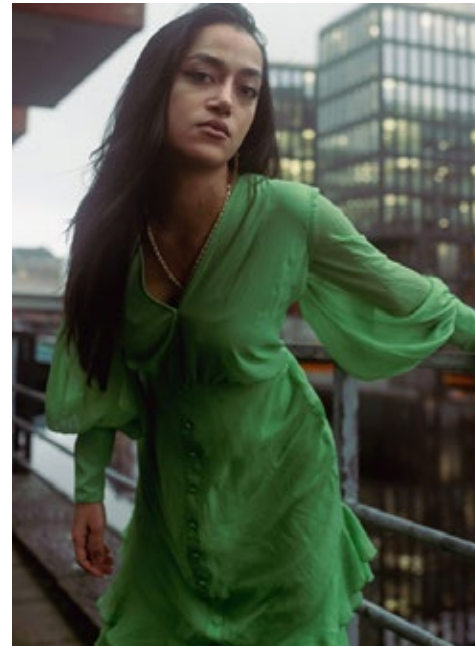

HASSIBA

indeed
CHARACTERS

GRÖSSE: **160**
MASSE: **82-61-88**
KONF: **34**
SCHUHE: **37**

HAARE: **SCHWARZ**
AUGEN: **BRAUN**
JAHRGANG: **2000**
AB: **HEMMINGEN**

indeed
Scharnweberstr. 4 // 10247 Berlin

Fon +49 (0)30 9700 2680
Fax +49 (0)30 9700 26829
www.indeedmodels.com
berlin@indeedmodels.com