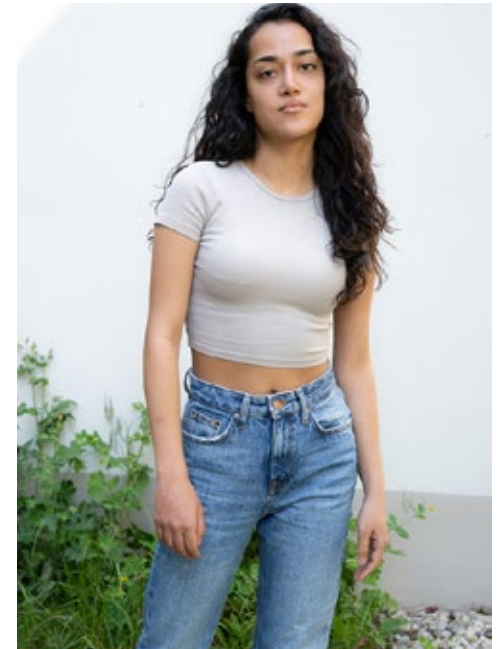

HASSIBA

indeed
CHARACTERS

GRÖSSE: **160**
MASSE: **82-61-88**
KONF: **34**
SCHUHE: **37**

HAARE: **SCHWARZ**
AUGEN: **BRAUN**
JAHRGANG: **2000**
AB: **HEMMINGEN**

indeed
Scharnweberstr. 4 // 10247 Berlin

Fon +49 (0)30 9700 2680
Fax +49 (0)30 9700 26829
www.indeedmodels.com
berlin@indeedmodels.com