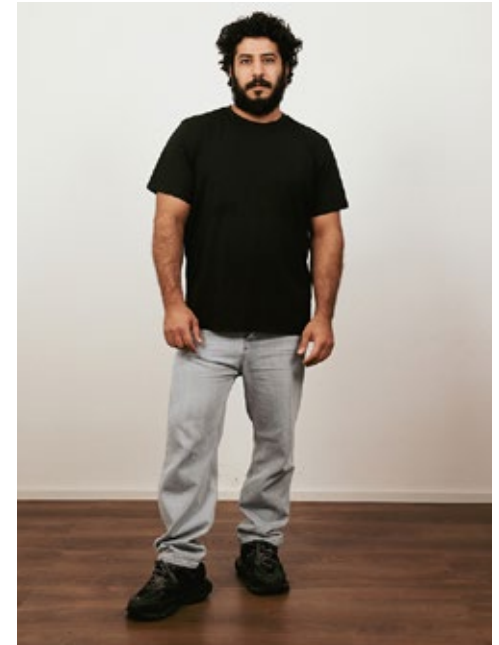

**HAMZAH**

**indeed**  
CHARACTERS

GRÖSSE: 174  
MASSE: 116-95-107  
KONF: 52/54  
SCHUHE: 42/43

HAARE: **SCHWARZ**  
AUGEN: **BRAUN**  
JAHRGANG: 1990  
AB: **BERLIN**

**indeed**  
Scharnweberstr. 4 // 10247 Berlin