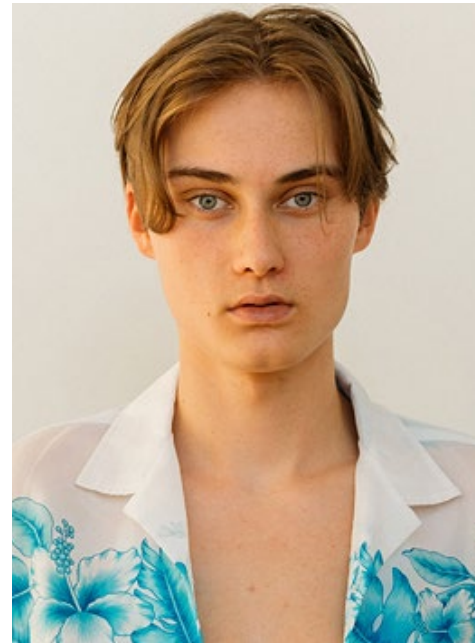

GUSTAV R.

indeed

GRÖSSE: 187 / 6'2
BRUST: 96 / 38"
TAILLE: 72 / 28"
HÜFTE: 91 / 36"
KONF: 46/48
SCHUHE: 45
HAARE: DUNKELBLOND
AUGEN: BLAU-GRAU

indeed
Scharnweberstr. 4 // 10247 Berlin
Fon +49 (0)30 9700 2680
Fax +49 (0)30 9700 26829
www.indeedmodels.com
berlin@indeedmodels.com