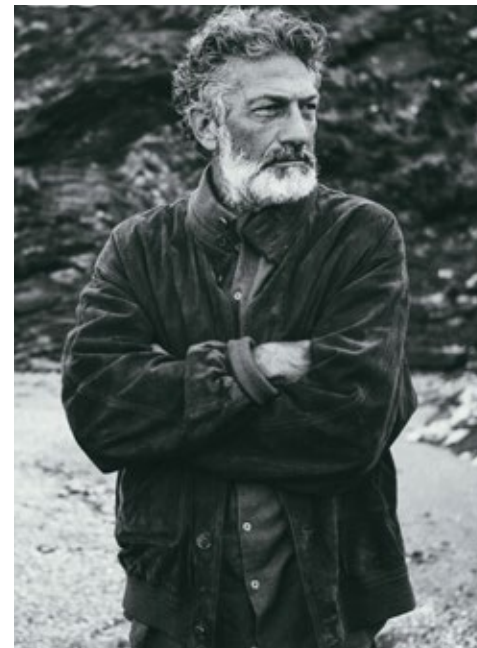

ETTORE BOSSI

indeed
CHARACTERS

GRÖSSE: **184**
KONF: **50**
SCHUHE: **43**

HAARE: **GRAU-MELIERT**
AUGEN: **GRÜN**
JAHRGANG: **1961**

indeed
Scharnweberstr. 4 // 10247 Berlin

Fon +49 (0)30 9700 2680
Fax +49 (0)30 9700 26829
www.indeedmodels.com
berlin@indeedmodels.com