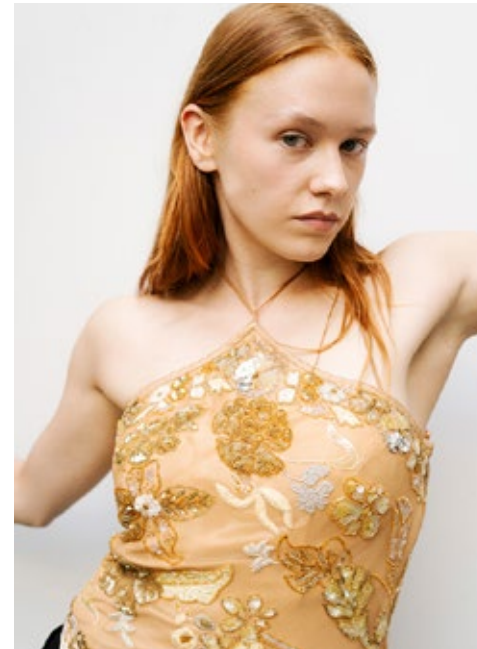

EMMA PREUSS

indeed
CHARACTERS

GRÖSSE: 161
MASSE: 84-62-90
KONF: 34
SCHUHE: 38/39

HAARE: ROT-BLOND
AUGEN: GRÜN-BLAU
JAHRGANG: 2000
AB: BERLIN

indeed Fon +49 (0)30 9700 2680
Fax +49 (0)30 9700 26829
Scharnweberstr. 4 // 10247 Berlin www.indeedmodels.com
berlin@indeedmodels.com