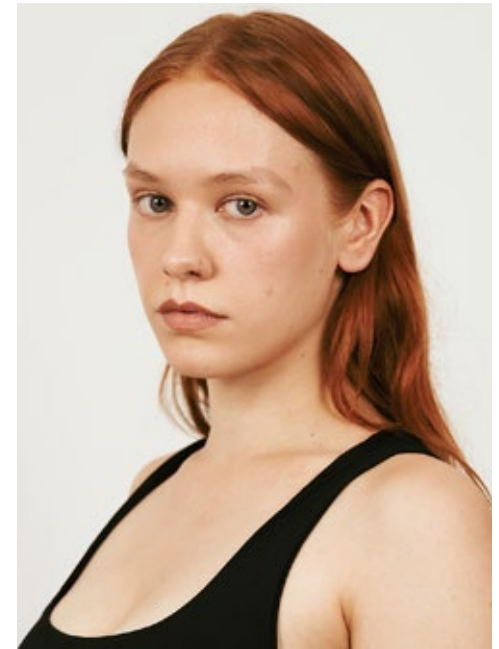

EMMA PREUSS

indeed
CHARACTERS

GRÖSSE: 161
MASSE: 84-62-90
KONF: 34
SCHUHE: 38/39

HAARE: ROT-BLOND
AUGEN: GRÜN-BLAU
JAHRGANG: 2000
AB: BERLIN

indeed Fon +49 (0)30 9700 2680
Fax +49 (0)30 9700 26829
Scharnweberstr. 4 // 10247 Berlin www.indeedmodels.com
berlin@indeedmodels.com