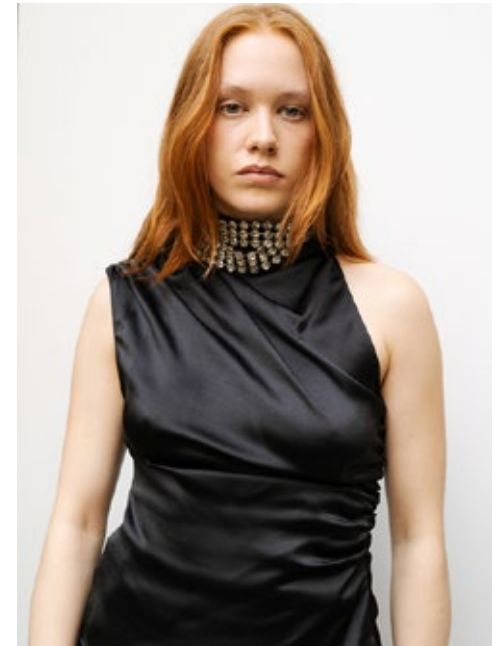

EMMA PREUSS

indeed
CHARACTERS

GRÖSSE: 161
MASSE: 84-62-90
KONF: 34
SCHUHE: 38/39

HAARE: ROT-BLOND
AUGEN: GRÜN-BLAU
JAHRGANG: 2000
AB: BERLIN

indeed Fon +49 (0)30 9700 2680
Fax +49 (0)30 9700 26829
Scharnweberstr. 4 // 10247 Berlin www.indeedmodels.com
berlin@indeedmodels.com