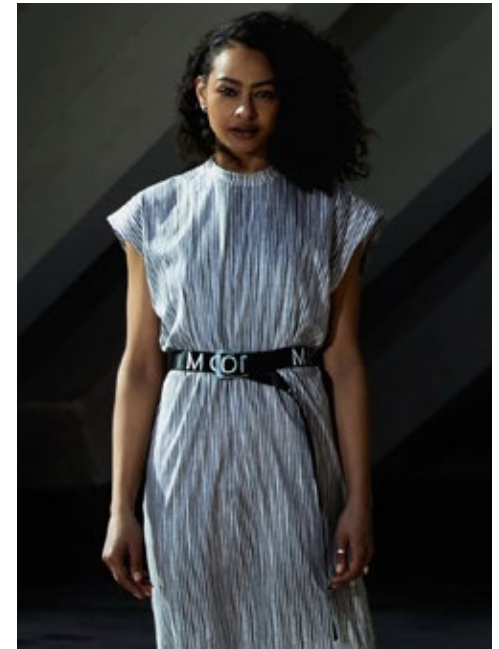

ELLA SILVA

indeed

GRÖSSE: 175 / 5'9" KONF: 34/36
BRUST: 80 / 31" SCHUHE: 39/40
TAILLE: 63 / 25" HAARE: BRAUN
HÜFTE: 91 / 36" AUGEN: BRAUN

indeed Fon +49 (0)30 9700 2680
Fax +49 (0)30 9700 26829
Scharnweberstr. 4 // 10247 Berlin www.indeedmodels.com
berlin@indeedmodels.com