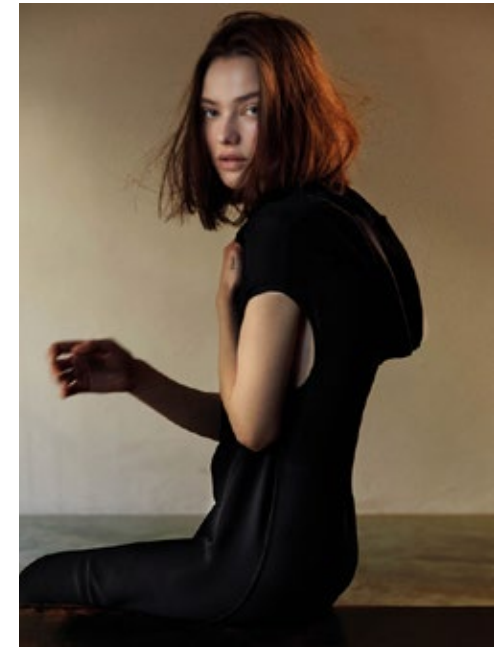

DUMA

indeed

GRÖSSE: 178 / 5'10 KONF: 36
BRUST: 82 / 32" SCHUHE: 39
TAILLE: 60 / 24" HAARE: BRAUN
HÜFTE: 90 / 35" AUGEN: BRAUN

indeed
Scharnweberstr. 4 // 10247 Berlin

Fon +49 (0)30 9700 2680
Fax +49 (0)30 9700 26829
www.indeedmodels.com
berlin@indeedmodels.com