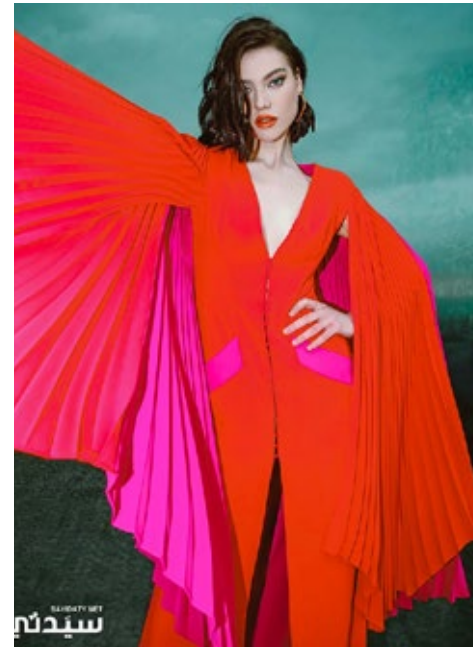

DUMA

indeed

GRÖSSE: 178 / 5'10 KONF: 36
BRUST: 82 / 32" SCHUHE: 39
TAILLE: 60 / 24" HAARE: BRAUN
HÜFTE: 90 / 35" AUGEN: BRAUN

indeed
Scharnweberstr. 4 // 10247 Berlin

Fon +49 (0)30 9700 2680
Fax +49 (0)30 9700 26829
www.indeedmodels.com
berlin@indeedmodels.com