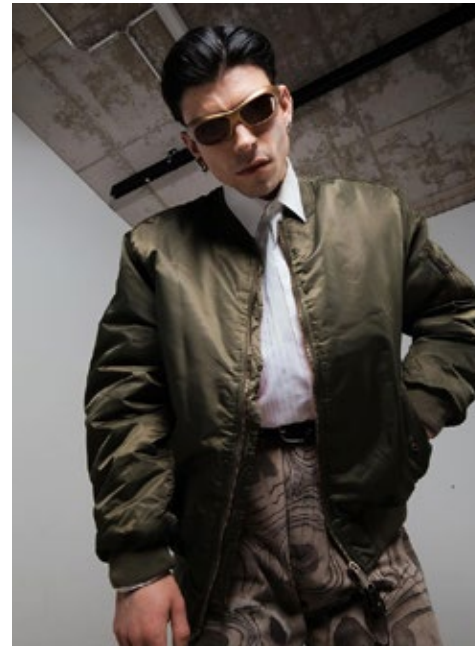

**DOMINIK D.**

**indeed**

GRÖSSE: **184 / 6'0**    KONF: **48**  
BRUST: **94 / 37"**    SCHUHE: **43**  
TAILLE: **74 / 29"**    HAARE: **SCHWARZ**  
HÜFTE: **93 / 37"**    AUGEN: **BRAUN**

**indeed**  
Scharnweberstr. 4 // 10247 Berlin