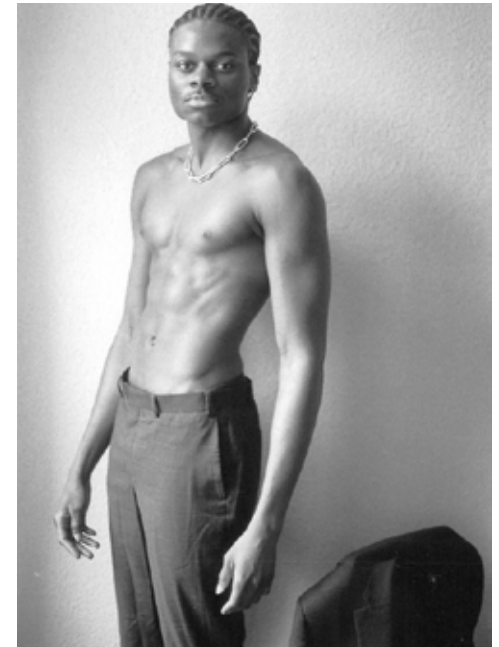

DERRICK

indeed

GRÖSSE: **190 / 6'3** KONF: **48**
BRUST: **92 / 36"** SCHUHE: **46**
TAILLE: **74 / 29"** HAARE: **SCHWARZ**
HÜFTE: **90 / 35"** AUGEN: **BRAUN**

indeed
Scharnweberstr. 4 // 10247 Berlin

Fon +49 (0)30 9700 2680
Fax +49 (0)30 9700 26829
www.indeedmodels.com
berlin@indeedmodels.com