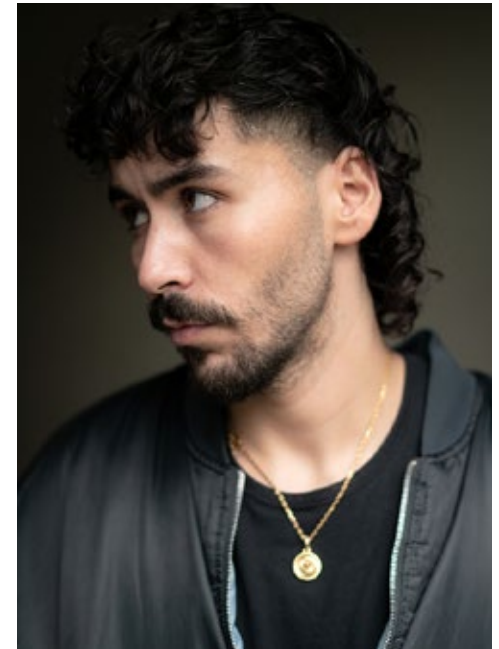

**DENIZ**

**indeed**  
CHARACTERS

GRÖSSE: **189**  
MASSE: **117-105-114**  
KONF: **54/56**  
SCHUHE: **46**

HAARE: **BRAUN**  
AUGEN: **GRÜN**  
JAHRGANG: **1999**  
AB: **BERLIN**

**indeed**  
Scharnweberstr. 4 // 10247 Berlin