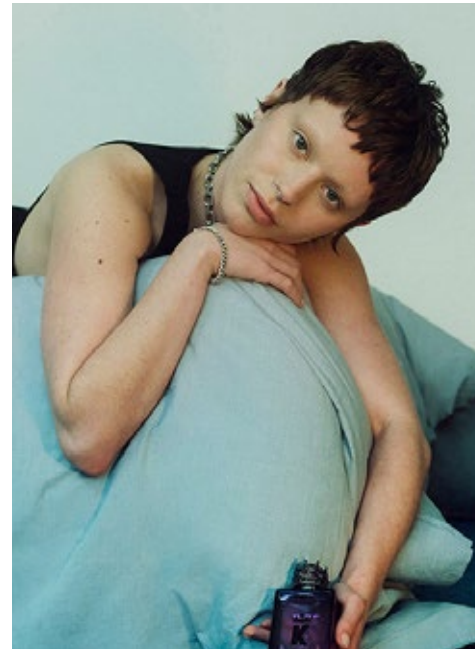

DANNI (THEY/THEM)

indeed

GRÖSSE: 173 / 5'8
BRUST: 84 / 33"
TAILLE: 74 / 29"
HÜFTE: 98 / 39"
KONF: 36/38
SCHUHE: 37
HAARE: BRAUN
AUGEN: GRÜN-BLAU

indeed
Scharnweberstr. 4 // 10247 Berlin
Fon +49 (0)30 9700 2680
Fax +49 (0)30 9700 26829
www.indeedmodels.com
berlin@indeedmodels.com