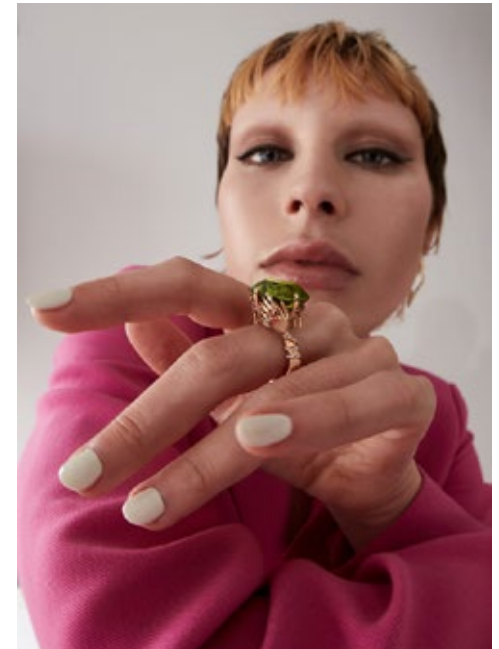

DANNI (THEY/THEM)

indeed

GRÖSSE: 173 / 5'8
BRUST: 84 / 33"
TAILLE: 74 / 29"
HÜFTE: 98 / 39"
KONF: 36/38
SCHUHE: 37
HAARE: BRAUN
AUGEN: GRÜN-BLAU

indeed
Scharnweberstr. 4 // 10247 Berlin
Fon +49 (0)30 9700 2680
Fax +49 (0)30 9700 26829
www.indeedmodels.com
berlin@indeedmodels.com