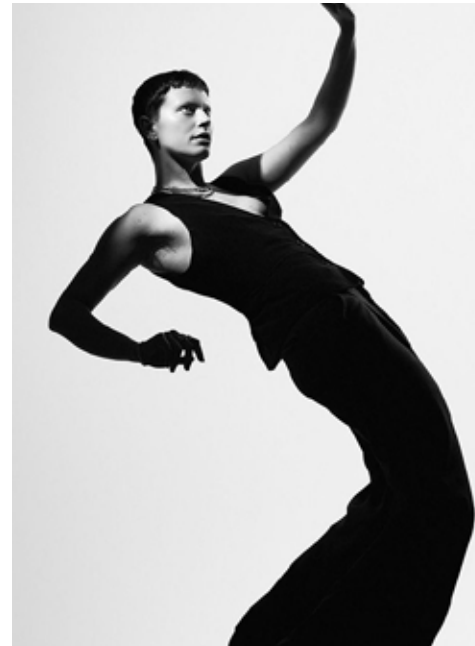

DANNI (THEY/THEM)

indeed

GRÖSSE: 173 / 5'8
BRUST: 84 / 33"
TAILLE: 74 / 29"
HÜFTE: 98 / 39"
KONF: 36/38
SCHUHE: 37
HAARE: BRAUN
AUGEN: GRÜN-BLAU

indeed
Scharnweberstr. 4 // 10247 Berlin
Fon +49 (0)30 9700 2680
Fax +49 (0)30 9700 26829
www.indeedmodels.com
berlin@indeedmodels.com