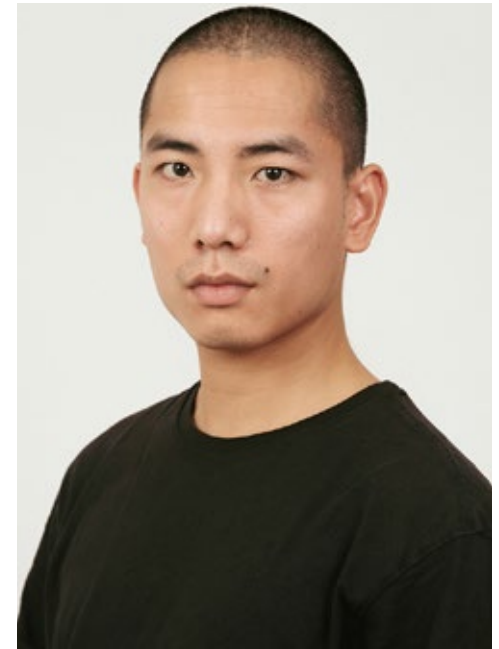

**DALPHIN**

**indeed**  
CHARACTERS

GRÖSSE: 175  
MASSE: 83-70-90  
KONF: 48  
SCHUHE: 41

HAARE: **SCHWARZ**  
AUGEN: **BRAUN**  
JAHRGANG: 1996  
AB: **BERLIN**

**indeed**  
Scharnweberstr. 4 // 10247 Berlin