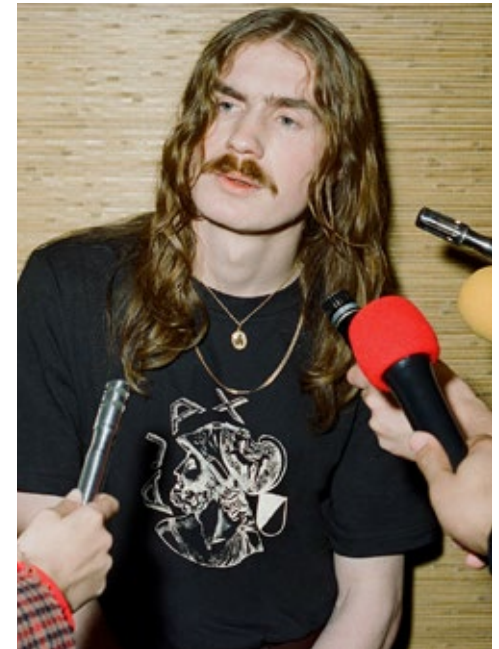

CONNOR K. (THEY/THEM) **indeed**

GRÖSSE: 184 / 6'0" KONF: 48
BRUST: 92 / 36" SCHUHE: 43
TAILLE: 83 / 33" HAARE: BRAUN
HÜFTE: 95 / 37" AUGEN: BLAU

indeed Fon +49 (0)30 9700 2680
Scharnweberstr. 4 // 10247 Berlin Fax +49 (0)30 9700 26829
berlin@indeedmodels.com www.indeedmodels.com