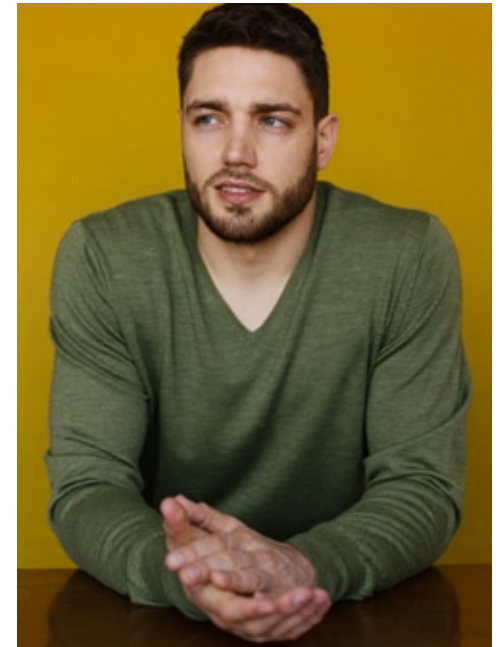

CLAUDIUS LOTZ

**indeed**

GRÖSSE: 188 / 6'2  
BRUST: 104 / 40"  
TAILLE: 80 / 31"  
HÜFTE: 105 / 41"  
KONF: 50/52  
SCHUHE: 45  
HAARE: BRAUN  
AUGEN: BLAU

**indeed** Fon +49 (0)30 9700 2680  
Fax +49 (0)30 9700 26829  
www.indeedmodels.com  
berlin@indeedmodels.com  
Scharnweberstr. 4 // 10247 Berlin