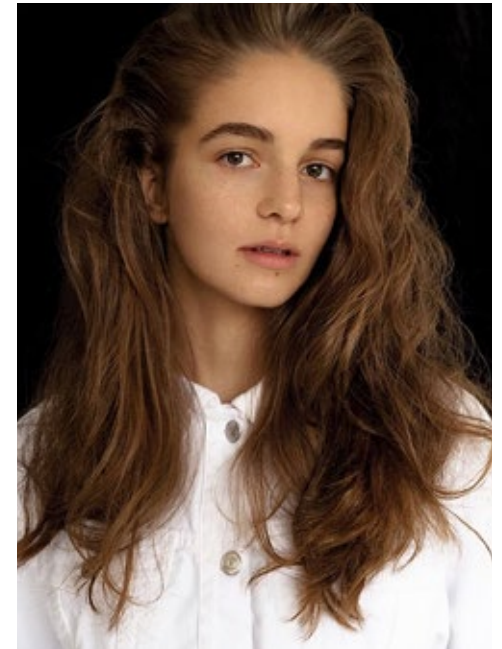

CLARA MELITA

**indeed**

GRÖSSE: 177 / 5'10 KONF: 34/36  
BRUST: 82 / 32" SCHUHE: 39/40  
TAILLE: 64 / 25" HAARE: DUNKELBLOND  
HÜFTE: 95 / 37" AUGEN: GRÜN-BRAUN

**indeed**  
Scharnweberstr. 4 // 10247 Berlin