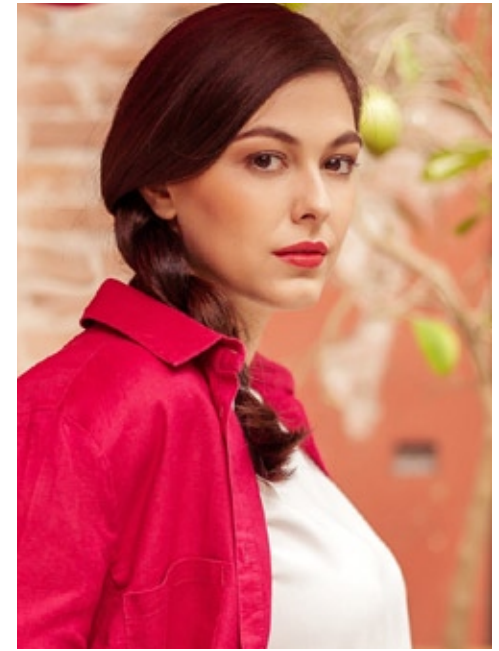

CINZIA

indeed

GRÖSSE: 176 / 5'9" KONF: 42/44
BRUST: 100 / 39" SCHUHE: 40/41
TAILLE: 74 / 29" HAARE: BRAUN
HÜFTE: 110 / 43" AUGEN: BRAUN

indeed
Scharnweberstr. 4 // 10247 Berlin

Fon +49 (0)30 9700 2680
Fax +49 (0)30 9700 26829
www.indeedmodels.com
berlin@indeedmodels.com