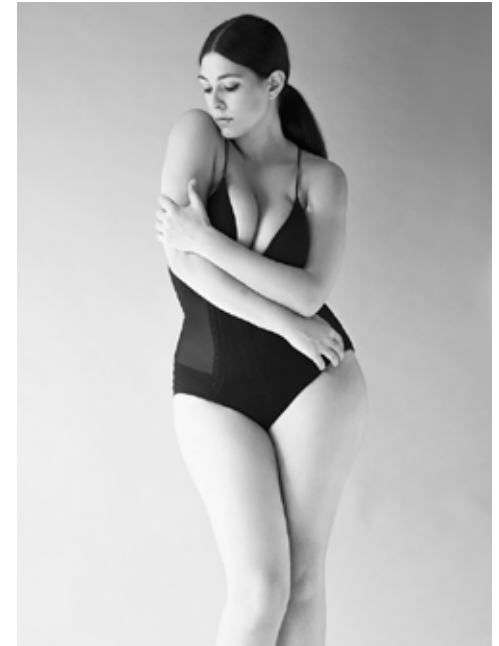

CINZIA

indeed

GRÖSSE: 176 / 5'9" KONF: 42/44
BRUST: 100 / 39" SCHUHE: 40/41
TAILLE: 74 / 29" HAARE: BRAUN
HÜFTE: 110 / 43" AUGEN: BRAUN

indeed
Scharnweberstr. 4 // 10247 Berlin

Fon +49 (0)30 9700 2680
Fax +49 (0)30 9700 26829
www.indeedmodels.com
berlin@indeedmodels.com