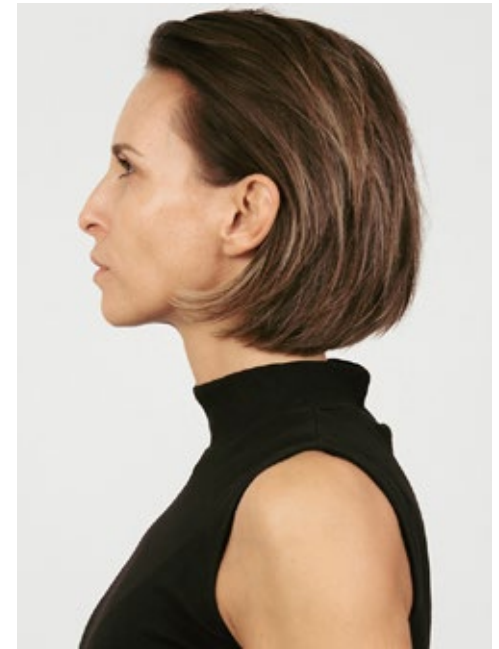

Catharina Schumann

indeed
CHARACTERS

GRÖSSE: 174
MASSE: 91-71-93
KONF: 36/38
SCHUHE: 39

HAARE: **BRAUN**
AUGEN: **BRAUN**
JAHRGANG: 1981
AB: **BERLIN**

indeed
Scharnweberstr. 4 // 10247 Berlin

Fon +49 (0)30 9700 2680
Fax +49 (0)30 9700 26829
www.indeedmodels.com
berlin@indeedmodels.com