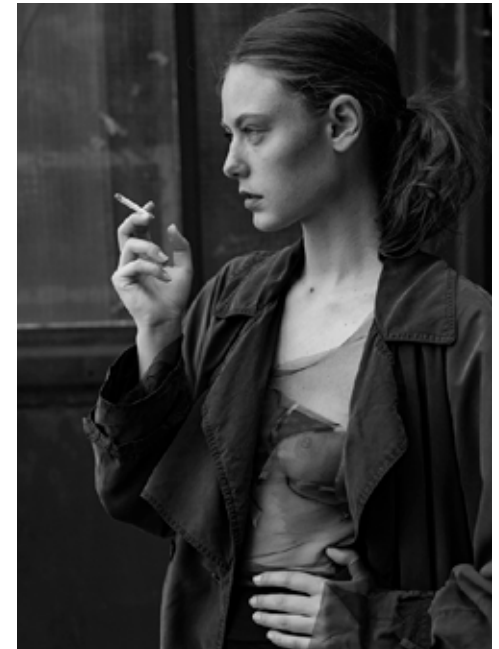

CAROLIN SECKEL

indeed

GRÖSSE: 176 / 5'9" KONF: 34
BRUST: 88 / 34" SCHUHE: 39
TAILLE: 64 / 25" HAARE: BRAUN
HÜFTE: 92 / 36" AUGEN: BLAU-GRAU

indeed
Scharnweberstr. 4 // 10247 Berlin

Fon +49 (0)30 9700 2680
Fax +49 (0)30 9700 26829
www.indeedmodels.com
berlin@indeedmodels.com