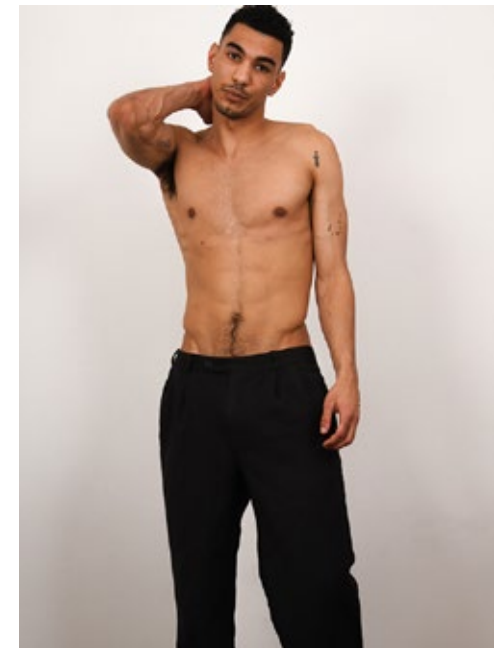

CARL H.

indeed

GRÖSSE: **185 / 6'1** KONF: **48**
BRUST: **93 / 37"** SCHUHE: **43**
TAILLE: **75 / 30"** HAARE: **SCHWARZ**
HÜFTE: **95 / 37"** AUGEN: **BRAUN**

indeed Fon +49 (0)30 9700 2680
Scharnweberstr. 4 // 10247 Berlin Fax +49 (0)30 9700 26829
www.indeedmodels.com
berlin@indeedmodels.com