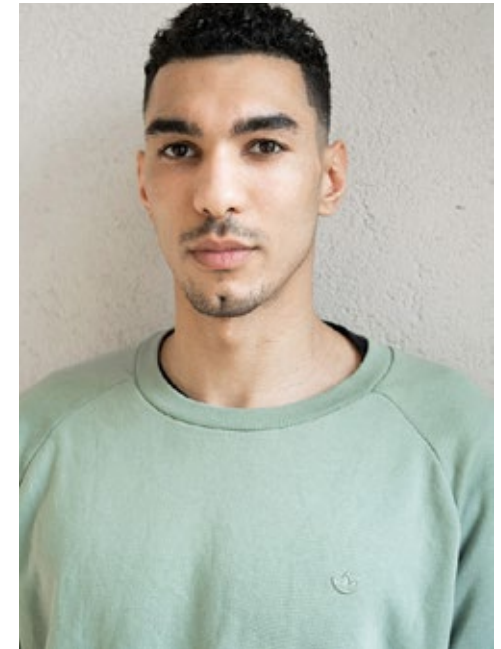

CARL H.

indeed

GRÖSSE: **185 / 6'1** KONF: **48**
BRUST: **93 / 37"** SCHUHE: **43**
TAILLE: **75 / 30"** HAARE: **SCHWARZ**
HÜFTE: **95 / 37"** AUGEN: **BRAUN**

indeed Fon +49 (0)30 9700 2680
Scharnweberstr. 4 // 10247 Berlin Fax +49 (0)30 9700 26829
www.indeedmodels.com
berlin@indeedmodels.com