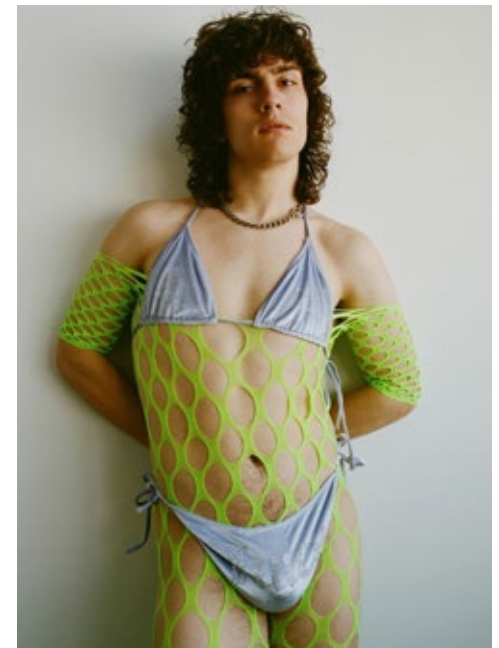

BOBBY (THEY/SHE/HE)

indeed

GRÖSSE: **185 / 6'1** KONF: **48/50**
BRUST: **98 / 39"** SCHUHE: **44**
TAILLE: **75 / 30"** HAARE: **BRAUN**
HÜFTE: **103 / 41"** AUGEN: **BRAUN**

indeed Fon +49 (0)30 9700 2680
Fax +49 (0)30 9700 26829
Scharnweberstr. 4 // 10247 Berlin www.indeedmodels.com
berlin@indeedmodels.com