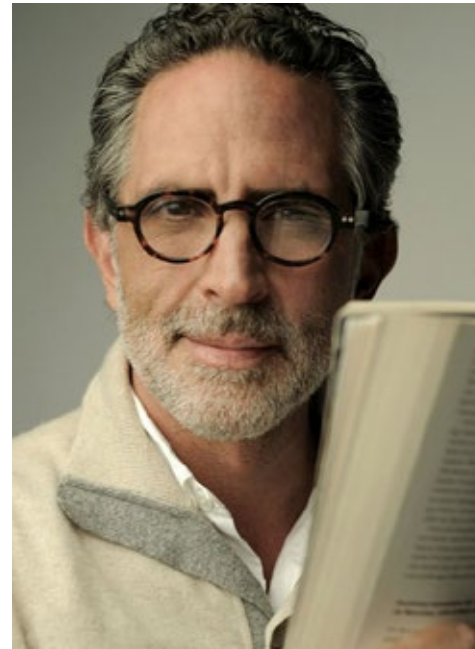

BERTRAND FINCKLER

indeed
CHARACTERS

GRÖSSE: **183**
MASSE: **105-98-102**
KONF: **50**
SCHUHE: **43**

HAARE: **GRAU-MELIERT**
AUGEN: **BRAUN**
JAHRGANG: **1964**
AB: **SCHWEIZ**

indeed Fon +49 (0)30 9700 2680
Fax +49 (0)30 9700 26829
Scharnweberstr. 4 // 10247 Berlin www.indeedmodels.com
berlin@indeedmodels.com