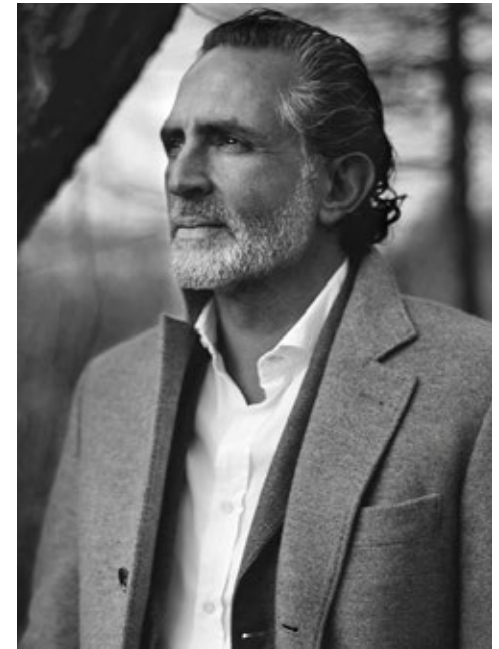

BERTRAND FINCKLER

indeed
CHARACTERS

GRÖSSE: **183**
MASSE: **105-98-102**
KONF: **50**
SCHUHE: **43**

HAARE: **GRAU-MELIERT**
AUGEN: **BRAUN**
JAHRGANG: **1964**
AB: **SCHWEIZ**

indeed Fon +49 (0)30 9700 2680
Fax +49 (0)30 9700 26829
Scharnweberstr. 4 // 10247 Berlin www.indeedmodels.com
berlin@indeedmodels.com