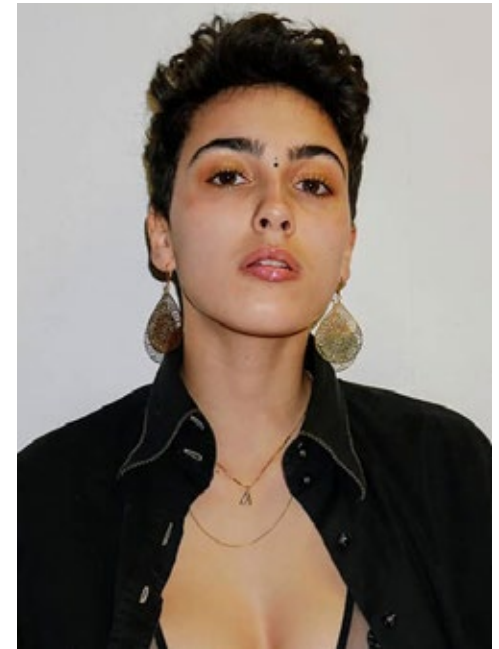

AWIN

indeed
CHARACTERS

GRÖSSE: **168**
MASSE: **83-65-93**
KONF: **36/38**
SCHUHE: **39/40**

HAARE: **BRAUN**
AUGEN: **BRAUN**
JAHRGANG: **2002**
AB: **BERLIN**

indeed
Scharnweberstr. 4 // 10247 Berlin

Fon +49 (0)30 9700 2680
Fax +49 (0)30 9700 26829
www.indeedmodels.com
berlin@indeedmodels.com