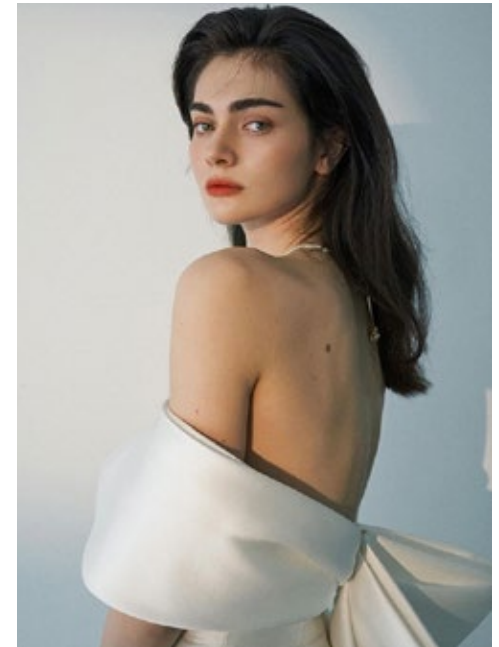

ANTONINA

indeed

GRÖSSE: **179 / 5'10** KONF: **34**
BRUST: **86 / 34"** SCHUHE: **40**
TAILLE: **63 / 25"** HAARE: **BRAUN**
HÜFTE: **91 / 36"** AUGEN: **GRÜN**

indeed Fon +49 (0)30 9700 2680
Fax +49 (0)30 9700 26829
www.indeedmodels.com
Scharnweberstr. 4 // 10247 Berlin berlin@indeedmodels.com