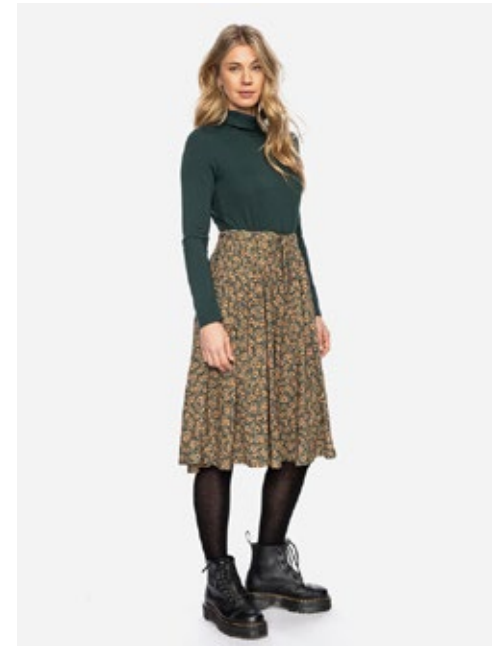

ANTJE W.

**indeed**

GRÖSSE: 175 / 5'9"    KONF: 36  
BRUST: 89 / 34"    SCHUHE: 39  
TAILLE: 65 / 25"    HAARE: BLOND  
HÜFTE: 93 / 36"    AUGEN: BLAU

**indeed**    Fon +49 (0)30 9700 2680  
Scharnweberstr. 4 // 10247 Berlin    Fax +49 (0)30 9700 26829  
www.indeedmodels.com  
berlin@indeedmodels.com