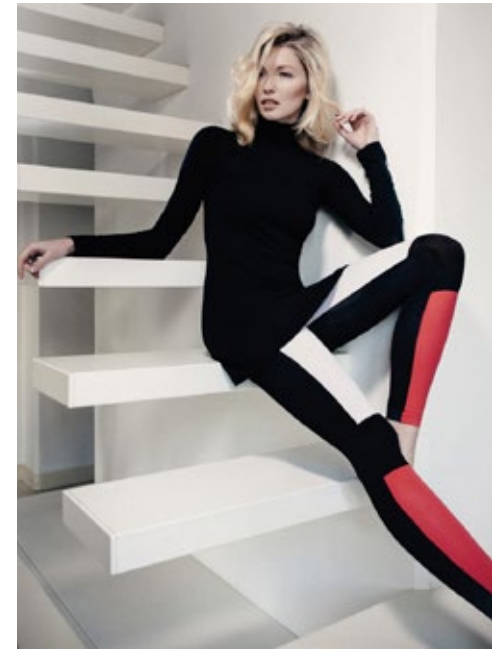

ANNABELLE RIESS

indeed

GRÖSSE: 175 / 5'9
 BRUST: 85 / 33"
 TAILLE: 64 / 25"
 HÜFTE: 92 / 36"
 KONF: 34/38
 SCHUHE: 38
 HAARE: BLOND
 AUGEN: BLAU-GRAU

indeed Fon +49 (0)30 9700 2680
 Fax +49 (0)30 9700 26829
 www.indeedmodels.com
 berlin@indeedmodels.com
 Scharnweberstr. 4 // 10247 Berlin