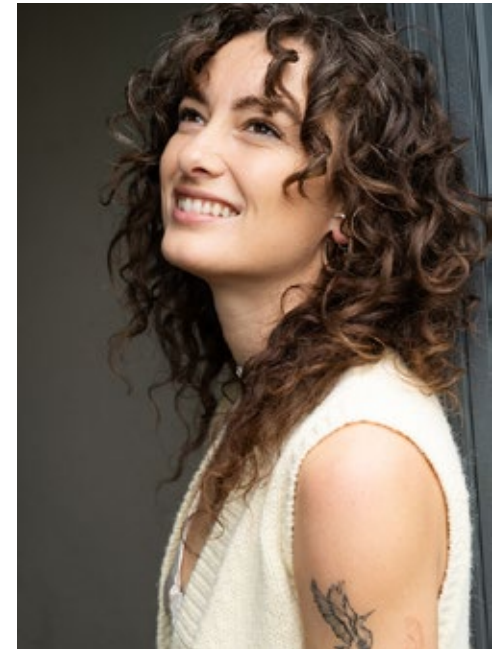

ANNA SCHMITZ

indeed
CHARACTERS

GRÖSSE: 172
MASSE: 82-68-99
KONF: 36/38
SCHUHE: 39

HAARE: **BRAUN**
AUGEN: **BRAUN**
JAHRGANG: 1997
AB: **BERLIN**

indeed
Scharnweberstr. 4 // 10247 Berlin

Fon +49 (0)30 9700 2680
Fax +49 (0)30 9700 26829
www.indeedmodels.com
berlin@indeedmodels.com