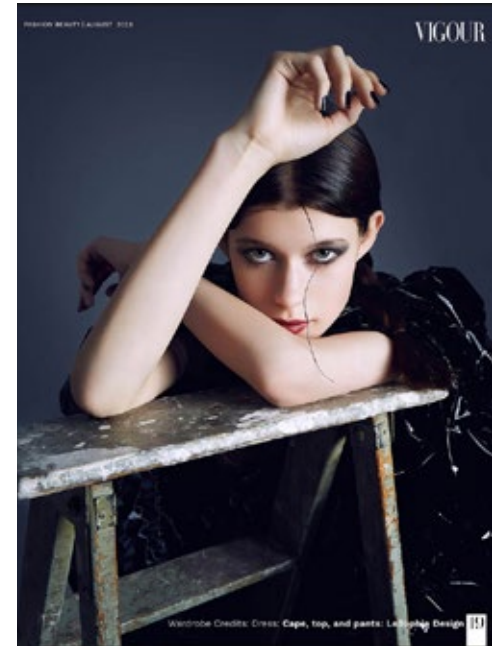

ANNA LYS

indeed

GRÖSSE: 175 / 5'9" KONF: 34/36
BRUST: 79 / 31" SCHUHE: 37
TAILLE: 60 / 24" HAARE: SCHWARZ
HÜFTE: 88 / 35" AUGEN: GRÜN

indeed Fon +49 (0)30 9700 2680
Fax +49 (0)30 9700 26829
Scharnweberstr. 4 // 10247 Berlin www.indeedmodels.com
berlin@indeedmodels.com