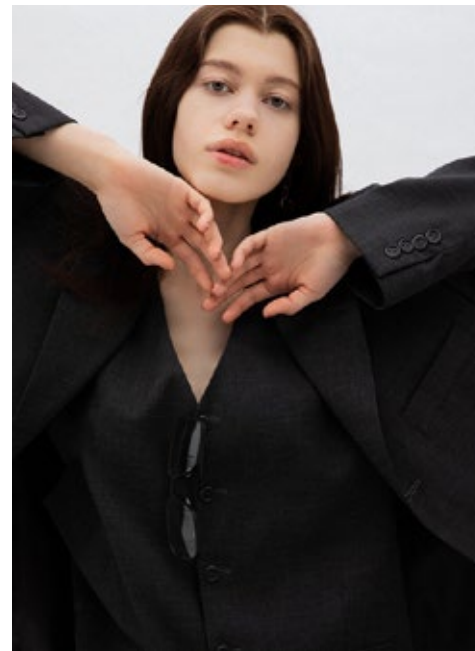

ANNA LYS

indeed

GRÖSSE: 175 / 5'9" KONF: 34/36
BRUST: 79 / 31" SCHUHE: 37
TAILLE: 60 / 24" HAARE: SCHWARZ
HÜFTE: 88 / 35" AUGEN: GRÜN

indeed Fon +49 (0)30 9700 2680
Fax +49 (0)30 9700 26829
Scharnweberstr. 4 // 10247 Berlin www.indeedmodels.com
berlin@indeedmodels.com