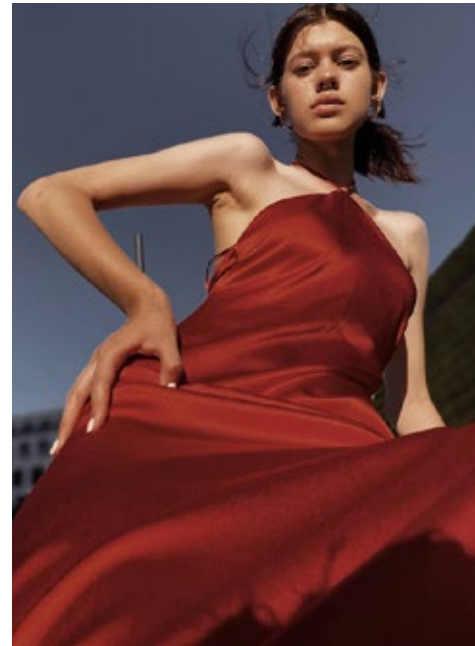

ANNA LYS

indeed

GRÖSSE: 175 / 5'9" KONF: 34/36
BRUST: 79 / 31" SCHUHE: 37
TAILLE: 60 / 24" HAARE: SCHWARZ
HÜFTE: 88 / 35" AUGEN: GRÜN

indeed Fon +49 (0)30 9700 2680
Fax +49 (0)30 9700 26829
Scharnweberstr. 4 // 10247 Berlin www.indeedmodels.com
berlin@indeedmodels.com