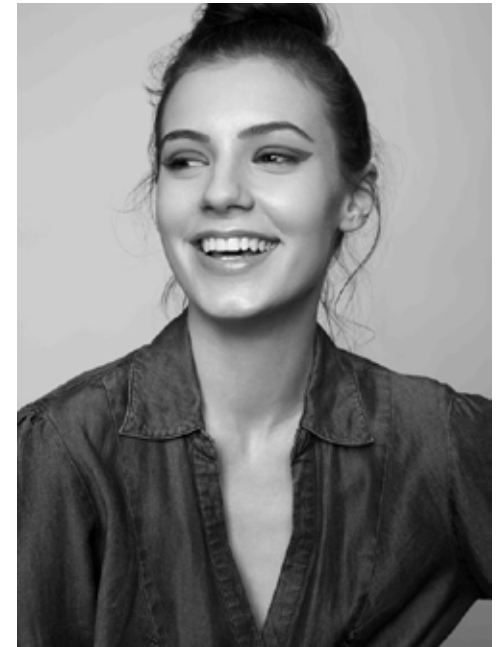

ANDREEA MICU

indeed

GRÖSSE: **181 / 5'11** KONF: **34**
BRUST: **82 / 31"** SCHUHE: **41**
TAILLE: **60 / 24"** HAARE: **BRAUN**
HÜFTE: **90 / 35"** AUGEN: **BRAUN**

indeed
Frankfurter Allee 22 // 10247 Berlin