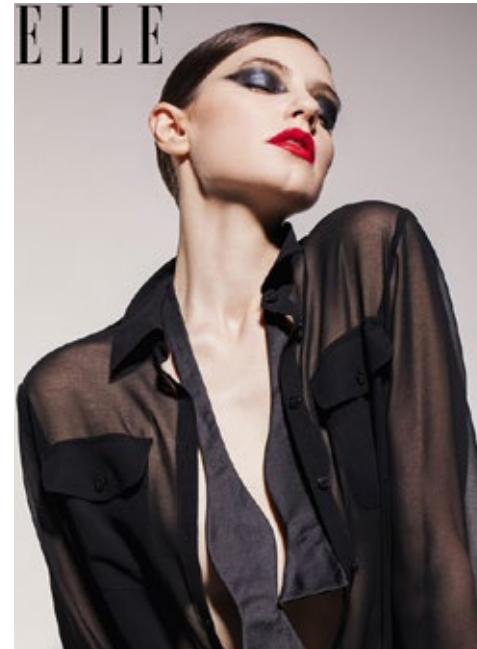

ANDREEA MICU

indeed

GRÖSSE: **181 / 5'11** KONF: **34**
BRUST: **82 / 31"** SCHUHE: **41**
TAILLE: **60 / 24"** HAARE: **BRAUN**
HÜFTE: **90 / 35"** AUGEN: **BRAUN**

indeed
Frankfurter Allee 22 // 10247 Berlin