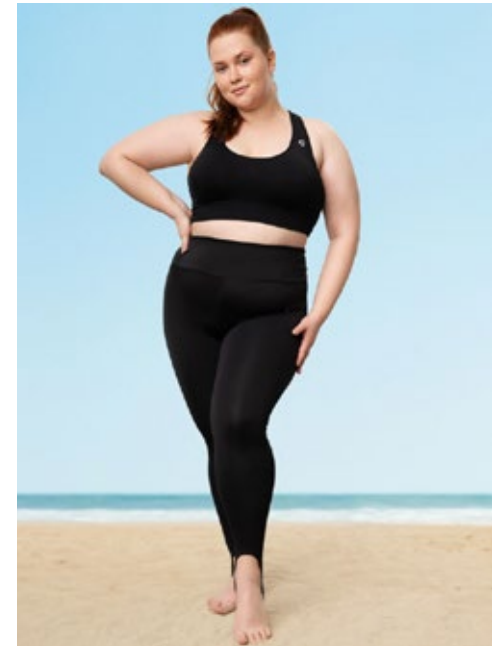

ALINA MINENKO

indeed

GRÖSSE: 178 / 5'10 KONF: 48/50
BRUST: 124 / 49" SCHUHE: 40
TAILLE: 110 / 43" HAARE: ROT
HÜFTE: 124 / 49" AUGEN: GRÜN

indeed Fon +49 (0)30 9700 2680
Fax +49 (0)30 9700 26829
Scharnweberstr. 4 // 10247 Berlin www.indeedmodels.com
berlin@indeedmodels.com