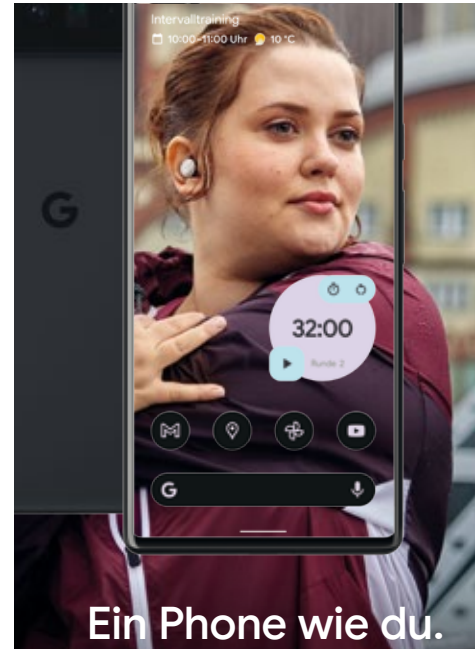

ALINA MINENKO

indeed

GRÖSSE: 178 / 5'10 KONF: 48/50
BRUST: 124 / 49" SCHUHE: 40
TAILLE: 110 / 43" HAARE: ROT
HÜFTE: 124 / 49" AUGEN: GRÜN

indeed Fon +49 (0)30 9700 2680
Fax +49 (0)30 9700 26829
Scharnweberstr. 4 // 10247 Berlin www.indeedmodels.com
berlin@indeedmodels.com