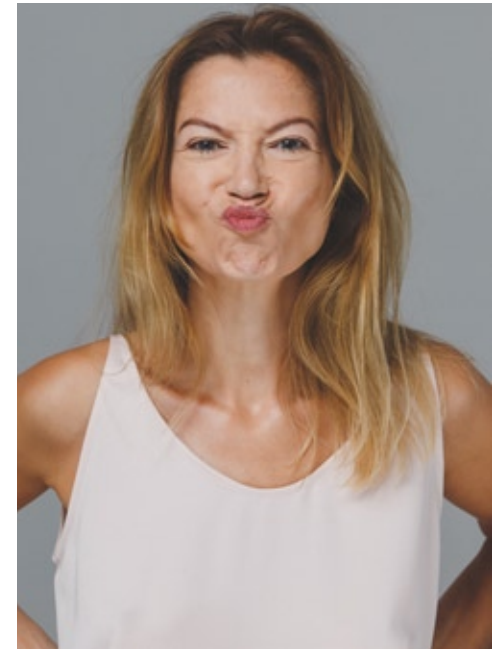

ALEKSANDRA B.

indeed
CHARACTERS

GRÖSSE: 167
MASSE: 84-70-90
KONF: 36
SCHUHE: 37

HAARE: **BRAUN**
AUGEN: **GRÜN**
JAHRGANG: 1977
AB: **POZNAN**

indeed
Scharnweberstr. 4 // 10247 Berlin
Fon +49 (0)30 9700 2680
Fax +49 (0)30 9700 26829
www.indeedmodels.com
berlin@indeedmodels.com