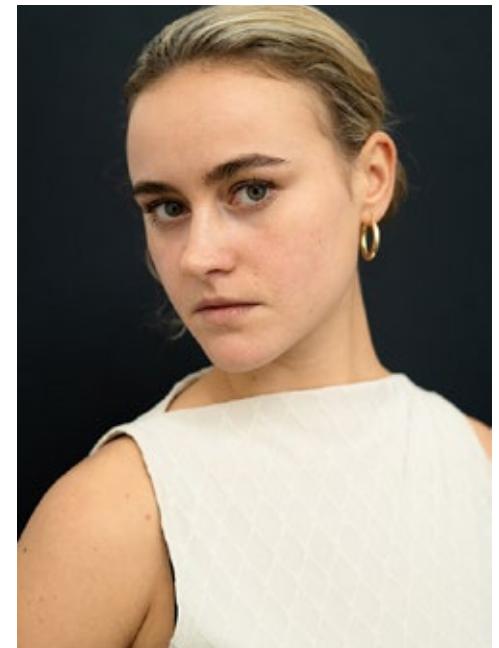

ALBA ATARI

indeed
CHARACTERS

GRÖSSE: 175
MASSE: 84-66-94
KONF: 36
SCHUHE: 40/41

HAARE: BRAUN
AUGEN: GRÜN-BRAUN
JAHRGANG: 1996
AB: BERLIN

indeed
Scharnweberstr. 4 // 10247 Berlin

Fon +49 (0)30 9700 2680
Fax +49 (0)30 9700 26829
www.indeedmodels.com
berlin@indeedmodels.com