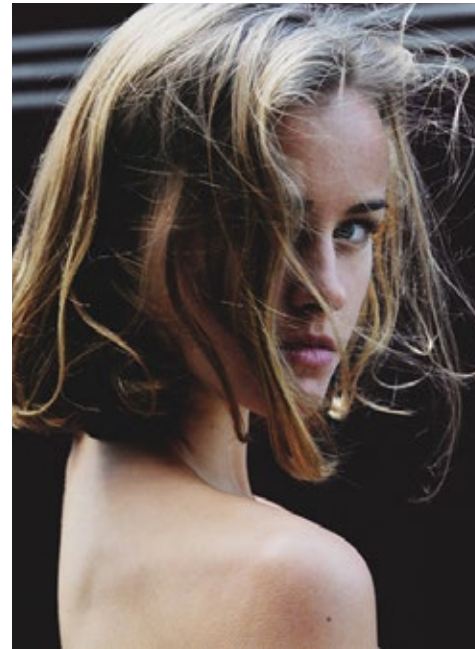

ALBA ATARI

indeed
CHARACTERS

GRÖSSE: 175
MASSE: 84-66-94
KONF: 36
SCHUHE: 40/41

HAARE: BRAUN
AUGEN: GRÜN-BRAUN
JAHRGANG: 1996
AB: BERLIN

indeed
Scharnweberstr. 4 // 10247 Berlin

Fon +49 (0)30 9700 2680
Fax +49 (0)30 9700 26829
www.indeedmodels.com
berlin@indeedmodels.com