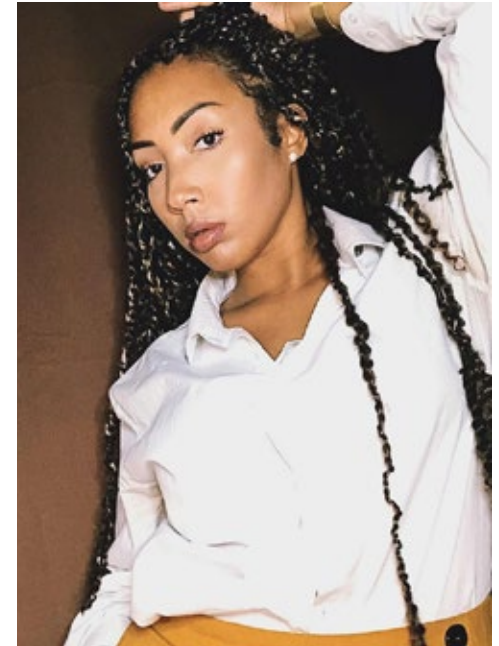

AHLISHA

indeed

GRÖSSE: 180 / 5'11 KONF: 44/46
BRUST: 115 / 45" SCHUHE: 42
TAILLE: 95 / 37" HAARE: SCHWARZ
HÜFTE: 127 / 50" AUGEN: BRAUN

indeed
Scharnweberstr. 4 // 10247 Berlin

Fon +49 (0)30 9700 2680
Fax +49 (0)30 9700 26829
www.indeedmodels.com
berlin@indeedmodels.com