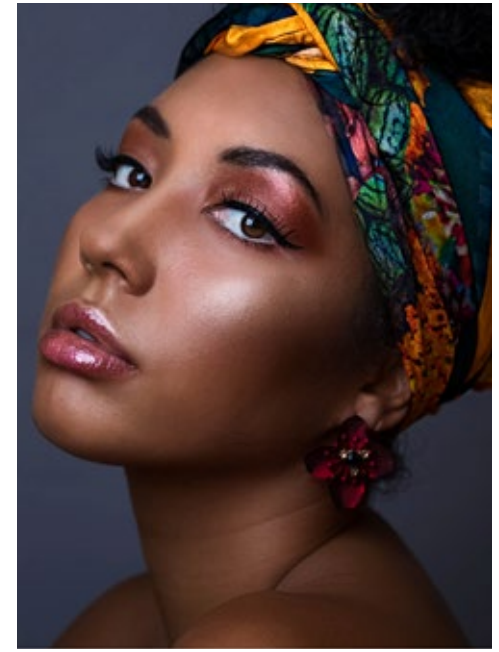

AHLISHA

indeed

GRÖSSE: 180 / 5'11 KONF: 44/46
BRUST: 115 / 45" SCHUHE: 42
TAILLE: 95 / 37" HAARE: SCHWARZ
HÜFTE: 127 / 50" AUGEN: BRAUN

indeed
Scharnweberstr. 4 // 10247 Berlin

Fon +49 (0)30 9700 2680
Fax +49 (0)30 9700 26829
www.indeedmodels.com
berlin@indeedmodels.com